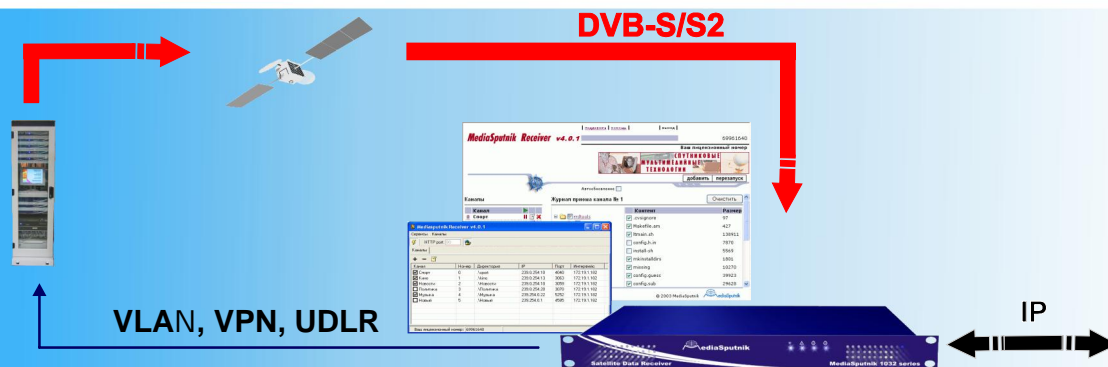

Технические характеристики

Приемники обеспечивают надежный и качественный прием всех типов DVB/IP данных с организацией обратных каналов в симплексном и дуплексном режимах.

Спутниковые приемники данных MediaSputnik 1022/1032 series принимают IP данные в основном через спутниковые DVB-S/S2 каналы вещания, организуют обратные каналы по доступным каналам связи, включая синхронные и асинхронные. При подключении приемников к локальным сетям, IP пакеты маршрутизируются в локальную сеть передачи данных.

Основные функции

♦ Демодуляция	QPSK, 8PSK, 16 QAM
♦ Декапсуляция	MPE, MPE LCC-SNAP (EN 301 192), ULE (RFC 4326)
♦ Поддержка VLAN	802.1q
♦ Поддержка HDTV	1080i/MPEG4(AVC/H.264)
♦ Поддержка Ethernet Bridging	MPE LLC-SNAP, ULE
♦ Поддержка MPLS	в будущих версиях
♦ Скорость приема данных по DVB	до 90 Мбит/с
♦ Скорость приема данных по синхронному каналу	до 2 Мбит/с
♦ Скорость передачи данных по синхронному каналу	до 2 Мбит/с
♦ Количество синхронных интерфейсов Приема/передачи данных	от 2 до 16
♦ Поддержка протоколов	ICMP, UDP, TCP и др.
♦ Поддержка режима IP Multicast	в соответствии с RFC 1112
♦ Прием и передача видео	MPEG 2 и MPEG 4
♦ Прием и передача видео из транспортного потока	MPEG 2 и MPEG 4
♦ Управление	Web интерфейс и SSH
♦ ОС	Linux
Интерфейсы сопряжения	
♦ IP данные	100Base-TX (опционально 1000Base-TX)
♦ Синхронные каналы	V.35, RS 232, RS 422, E1 и др.
♦ Входы данных	ASI, L band (DVB-S)
♦ Управление сервером	100Base-TX

Конструктивные и эксплуатационные параметры

♦ Высота сервера для 19" стойки	1U
♦ Рабочая температура	10-50 град. С

Россия, 129337, Москва, Ярославское шоссе, д. 19
Тел. + 7 499 188 67 74, + 7 495 950 52 63, + 7 495 950 52 64
Тел./Факс + 7 499 183 95 44
E-mail: sales@mediasputnik.com

www.mediasputnik.com